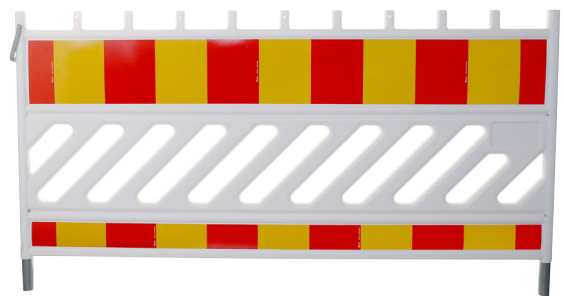

## Työmaan kevytsuoja-aita Nissen

Ohjeiden mukainen työmaan suoja-aita, jolla suojaat työmaan turvallisesti ja näkyvästi.

Valikoimassa on kaksi eri mallia: Pro-aita, jonka kiinnityspaikkoihin on helppo kiinnittää Nissenin BakoLed-vilkkku, ja kevyempi Stand-aita, jossa on kantoaukko.

- Erittäin tukevaa ja kestävä UV-suojattua muovia
- Vahvikkeina kuumasinkityt teräksiset "pystypuut"
- Säänkestävä ja huoltovapaa
- Suuret R1-luokan heijastimet
- Runkosyvennykset suojaavat heijastinta vaurioilta
- Tila yrityksen logolle tai mainokselle
- Pinottava